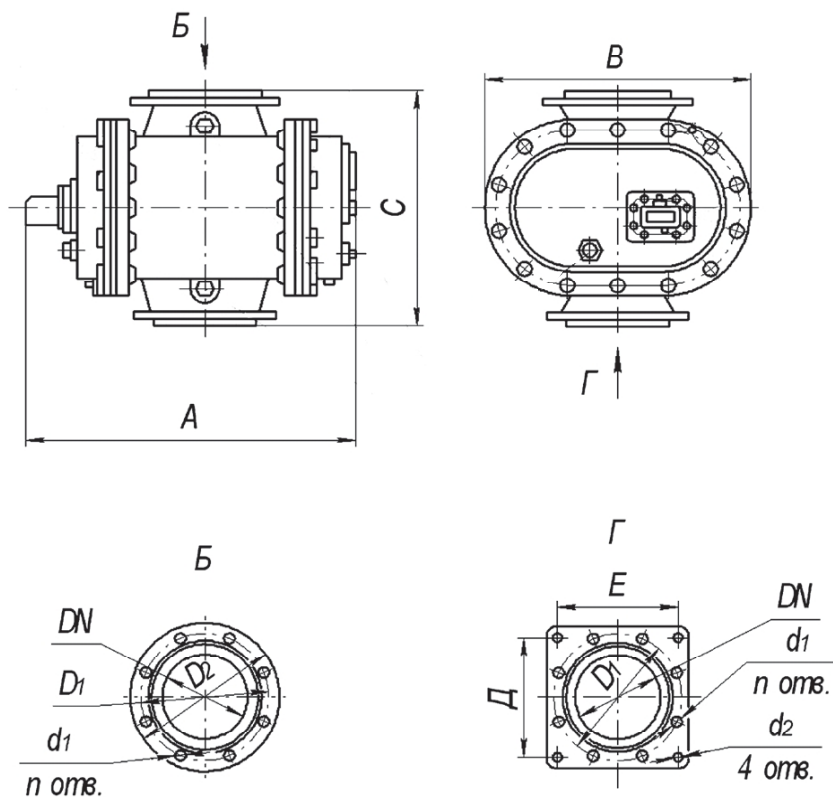

Габаритні та приєднувальні розміри лічильників газу РГК-Ех типорозмірів G250, G400

Лічильники	DN	Розміри, мм									Кількість отворів у фланці, n, (шт.)
		A	B	C	Д	E	D ₁	D ₂	d ₁	d ₂	
G250	125	425	380	360	170	275	200	235	18	18	8
G400	150	560				290	225	260			