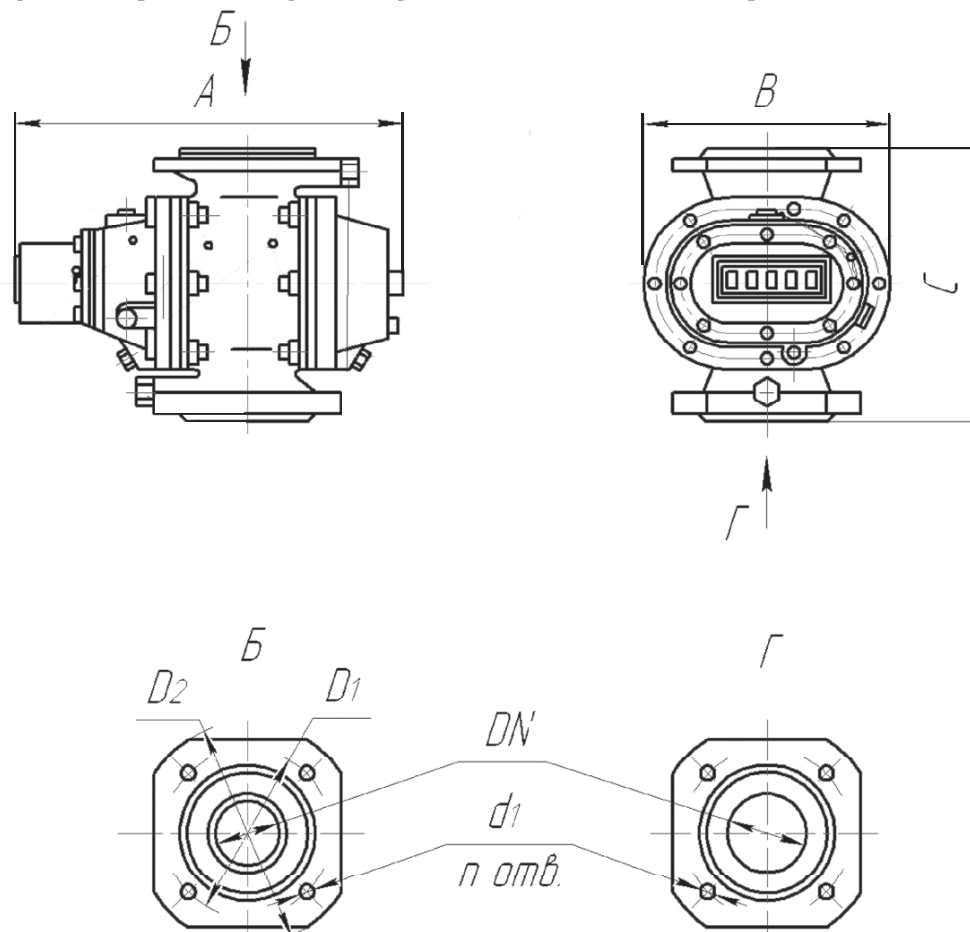

Габаритні та приєднувальні розміри лічильників газу РГК-Ех типорозмірів G40...G100

Лічильники	DN	Розміри, мм						Кількість отворів у фланці n, шт.
		A	B	C	D ₁	D ₂	d	
G40	50	281	160	175	110	140	14	4
G65; G100	80	340	240	240	150	185	18	